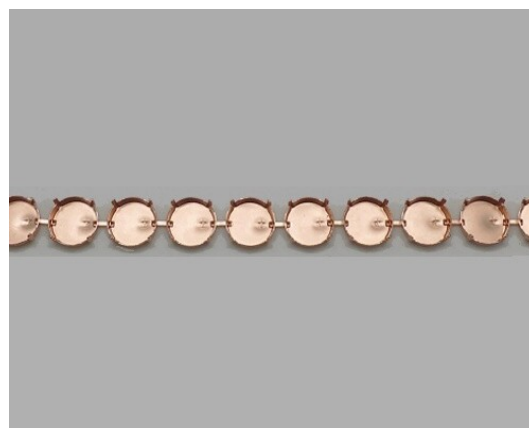

Ausführung: **Mitte**

Abbildung zeigt den Artikel in der Größe: **ss45**

Größe	Artikelnummer	Ausführung	Swarovski	Preciosa
ss12	91055-00-00	Mitte	1088 - ss12	Chaton Maxima ss12 / pp24
ss15	91056-00-00	Mitte	1088 - ss15	Chaton Maxima ss14,5 Chaton Maxima ss15 / pp29
ss16	91053-00-00	Mitte	1088 - ss16	Chaton Maxima ss16 / pp31
ss19	91057-00-00	Mitte	1088 - ss19	Chaton Maxima ss19
ss22	91058-00-00	Mitte		Chaton Maxima ss22
ss25	91059-00-00 91059-50-00	Mitte Collier	1088 - ss24	Chaton Maxima ss24 Chaton Maxima ss25
ss29	91075-00-00 91075-50-00	Mitte Collier		Chaton Maxima ss29
ss30	91060-00-00 91060-50-00	Mitte Collier	1088 - ss30	
ss35	91061-00-00 91061-50-00	Mitte Collier	1088 - ss34	Chaton Maxima ss34
ss40	91062-00-00 91062-50-00	Mitte Collier	1088 - ss39	Chaton Maxima ss39
ss45	91063-00-00 91063-50-00	Mitte Collier	1088 - ss45	Chaton Maxima ss45
ss47	91072-00-00 91072-50-00	Mitte Collier	1088 - ss47	Chaton Maxima ss47
ss48	91064-00-00 91064-50-00	Mitte Collier	1088 - ss48	Chaton Maxima ss48
ss50	91065-00-00 91065-50-00	Mitte Collier	1088 - ss50	Chaton Maxima ss50
ss60	91066-00-00 91066-50-00	Mitte Collier		

[< Inhaltsverzeichnis](#)

Kesselketten: RUND

Ausführung: **Collier**

Abbildung zeigt den Artikel in der Größe: **16mm**

Ausführung: **Mitte**

Abbildung zeigt den Artikel in der Größe: **16mm**

Größe	Artikelnummer	Ausführung
20mm	91067-00-00	Mitte
	91067-50-00	Collier
25mm	91073-00-00	Mitte
	91073-50-00	Collier

< [Inhaltsverzeichnis](#)

Kesselketten: RUND RIVOLI

Ausführung: **Collier**

Abbildung zeigt den Artikel in der Größe: **14mm**

Ausführung: **Mitte**

Abbildung zeigt den Artikel in der Größe: **14mm**

Größe	Artikelnummer	Ausführung
ss40	91062-18-00 91062-68-00	Mitte Collier
ss45	91063-18-00 91063-68-00	Mitte Collier
ss47	91072-18-00 91072-68-00	Mitte Collier
12mm	91071-00-00 91071-50-00	Mitte Collier
14mm	91070-00-00 91070-50-00	Mitte Collier
16mm	91069-00-00 91069-50-00	Mitte Collier
18mm	91068-00-00 91068-50-00	Mitte Collier