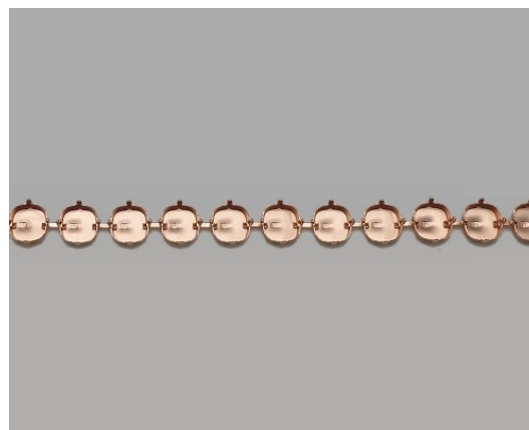

Abbildung zeigt den Artikel in der Größe: **12x12**

Swarovski	Preciosa
4470 – 10X10 MM	Cushion Square Maxima 10x10
4470 – 12X12 MM	Cushion Square Maxima 12x12
4470 – 18X18 MM	Cushion Square Maxima 18x18

< [Inhaltsverzeichnis](#)