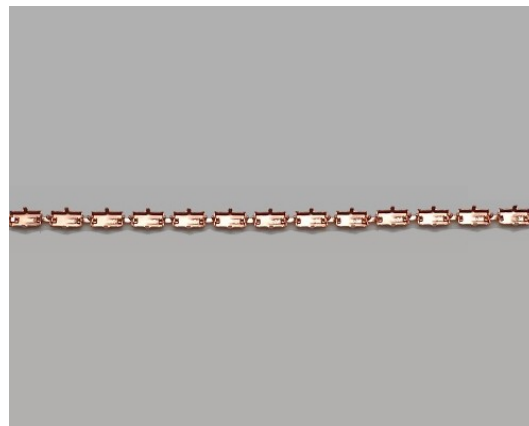

Ausführung: **Mitte**

Abbildung zeigt den Artikel in der Größe: **ss45**

Größe	Artikelnummer	Ausführung	Swarovski	Preciosa
ss12	91055-00-00	Mitte	1088 - ss12	Chaton Maxima ss12 / pp24
ss15	91056-00-00	Mitte	1088 - ss15	Chaton Maxima ss14,5 Chaton Maxima ss15 / pp29
ss16	91053-00-00	Mitte	1088 - ss16	Chaton Maxima ss16 / pp31
ss19	91057-00-00	Mitte	1088 - ss19	Chaton Maxima ss19
ss22	91058-00-00	Mitte		Chaton Maxima ss22
ss25	91059-00-00 91059-50-00	Mitte Collier	1088 - ss24	Chaton Maxima ss24 Chaton Maxima ss25
ss29	91075-00-00 91075-50-00	Mitte Collier		Chaton Maxima ss29
ss30	91060-00-00 91060-50-00	Mitte Collier	1088 - ss30	
ss35	91061-00-00 91061-50-00	Mitte Collier	1088 - ss34	Chaton Maxima ss34
ss40	91062-00-00 91062-50-00	Mitte Collier	1088 - ss39	Chaton Maxima ss39
ss45	91063-00-00 91063-50-00	Mitte Collier	1088 - ss45	Chaton Maxima ss45
ss47	91072-00-00 91072-50-00	Mitte Collier	1088 - ss47	Chaton Maxima ss47
ss48	91064-00-00 91064-50-00	Mitte Collier	1088 - ss48	Chaton Maxima ss48
ss50	91065-00-00 91065-50-00	Mitte Collier	1088 - ss50	Chaton Maxima ss50
ss60	91066-00-00 91066-50-00	Mitte Collier		

[< Inhaltsverzeichnis](#)

Kesselketten: RUND

Ausführung: **Collier**

Abbildung zeigt den Artikel in der Größe: **16mm**

Ausführung: **Mitte**

Abbildung zeigt den Artikel in der Größe: **16mm**

Größe	Artikelnummer	Ausführung
20mm	91067-00-00	Mitte
	91067-50-00	Collier
25mm	91073-00-00	Mitte
	91073-50-00	Collier

Abbildung zeigt den Artikel in der Größe: **10x5**

Ausführung: **liegend Mitte**

Abbildung zeigt den Artikel in der Größe: **10x5**

Größe	Artikelnummer	Ausführung
10x5	95085-50-00 95084-00-00	Stehend Collier Liegend Mitte
12x6	95095-50-00	Stehend Collier
16x8	95096-50-00	Stehend Collier
18x13	95094-00-00	Liegend Mitte
23x11	95101-50-00	Stehend Collier